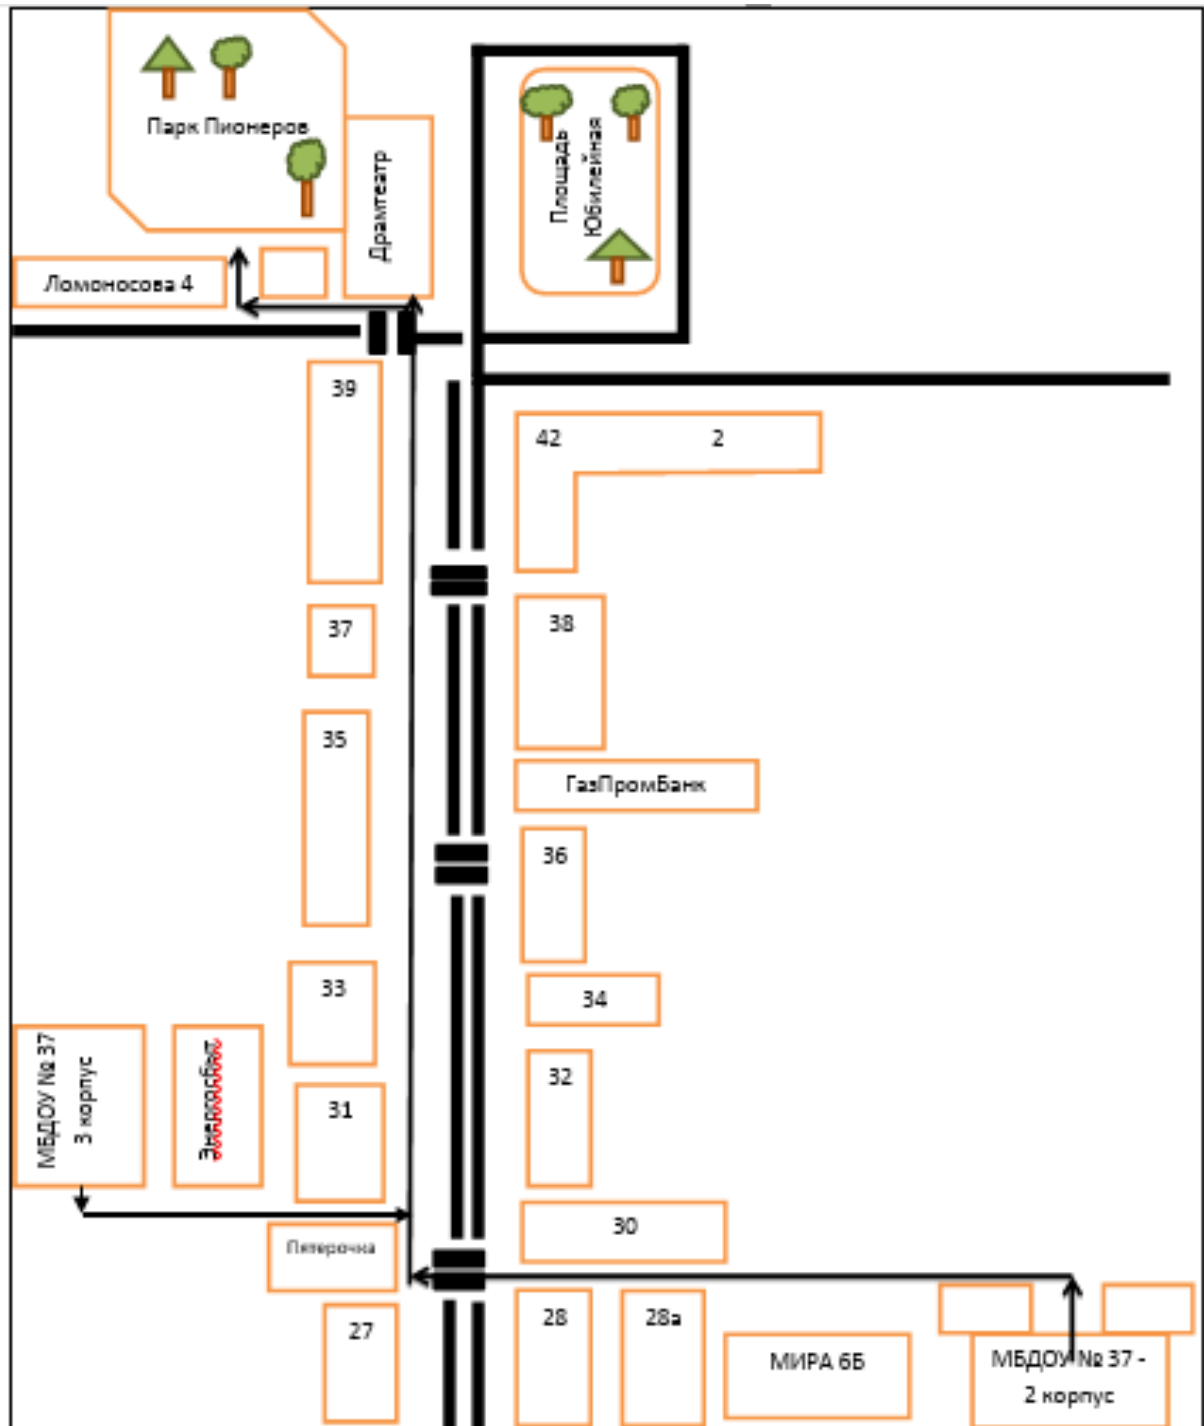

**Маршрут движения детей 2 и 3 корпусов МБДОУ «Детский сад № 37» г. Воркута  
при организованном посещении Парка Пионеров**

**Маршрут движения детей 2 и 3 корпусов МБДОУ «Детский сад № 37» г. Воркута**

при организованном посещении ДКШ, фонтана